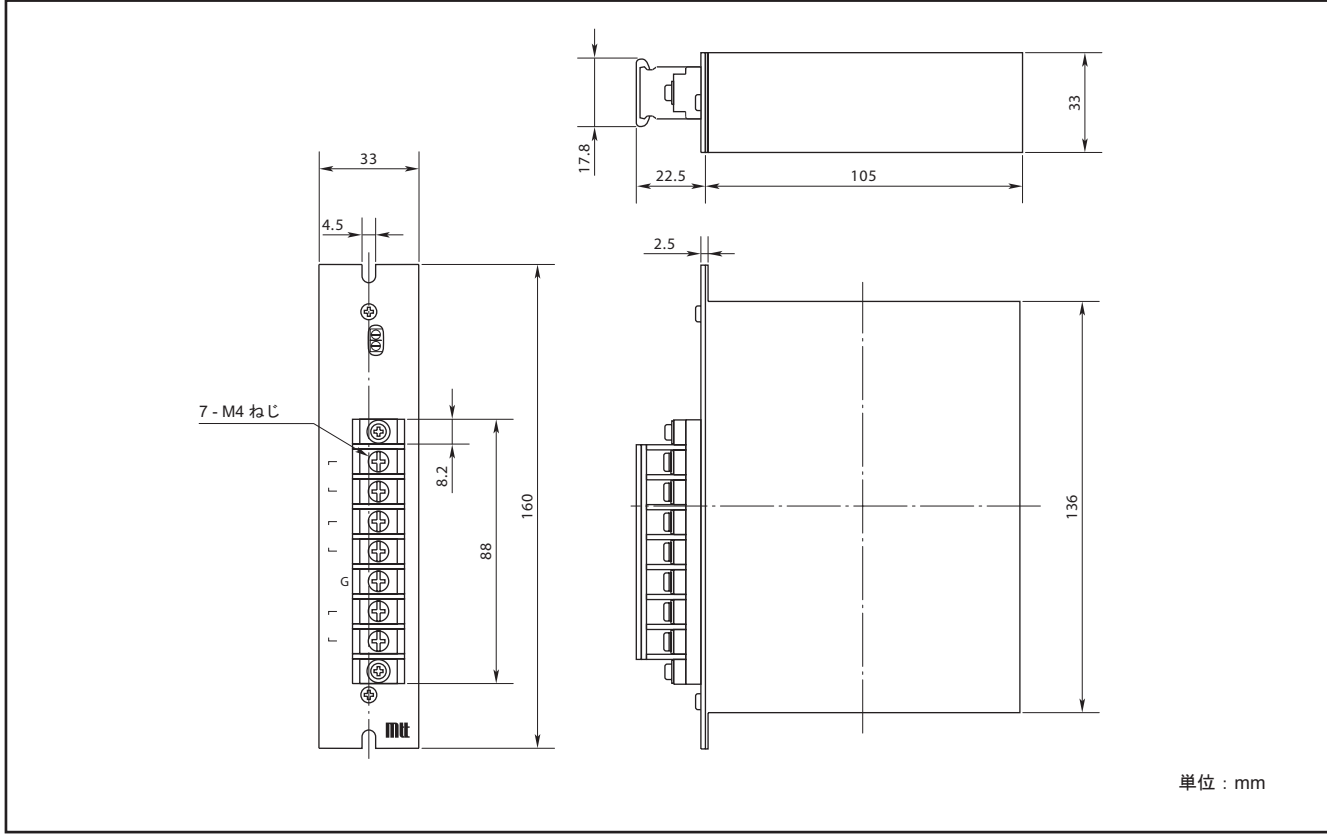

外形寸法図

MS3204/MS3213/MS3224/MS3404

単位 : mm

MS3204-R/MS3213-R/MS3224-R/MS3404-R

単位 : mm

受注生産品

MS4000

MS4000-2W