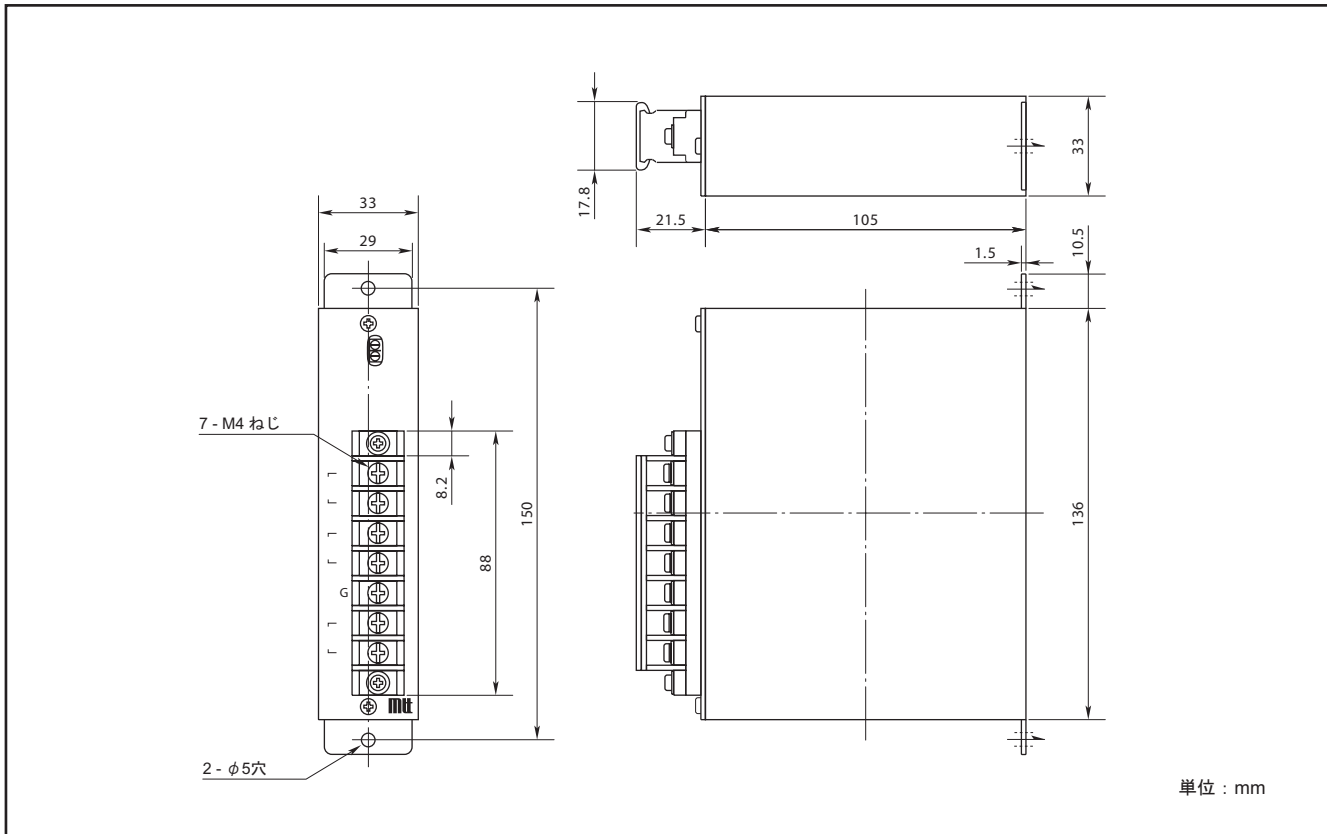

外形寸法図

MS3204/MS3213/MS3224/MS3404

単位 : mm

MS3204-R/MS3213-R/MS3224-R/MS3404-R

単位 : mm

受注生産品

MS4000

MS4000-2W