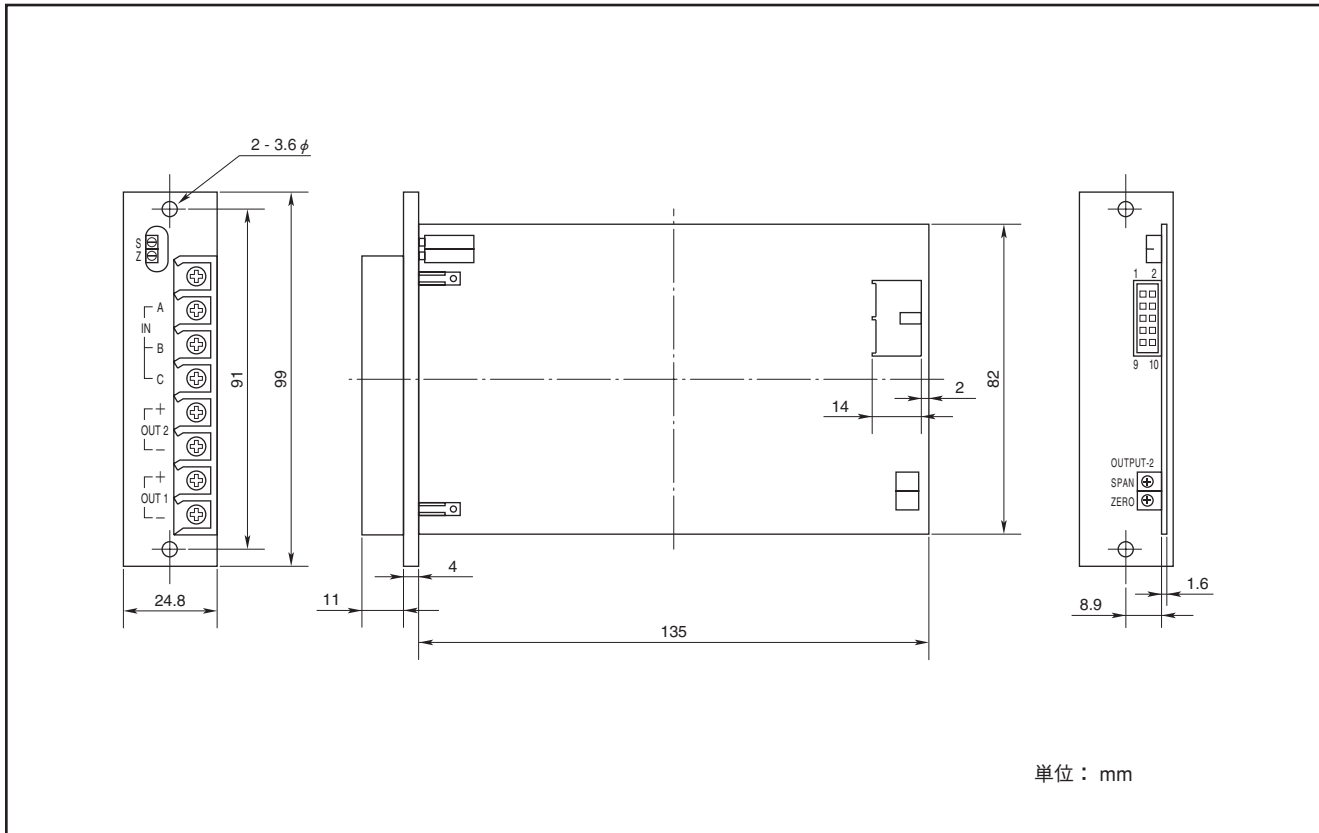

外形寸法图

受注生産品

MS4000

MS4000-2W

MS4100

MS2300

MS3200

OTHER

MS4001

単位：mm

MS4002/MS4010

単位：mm