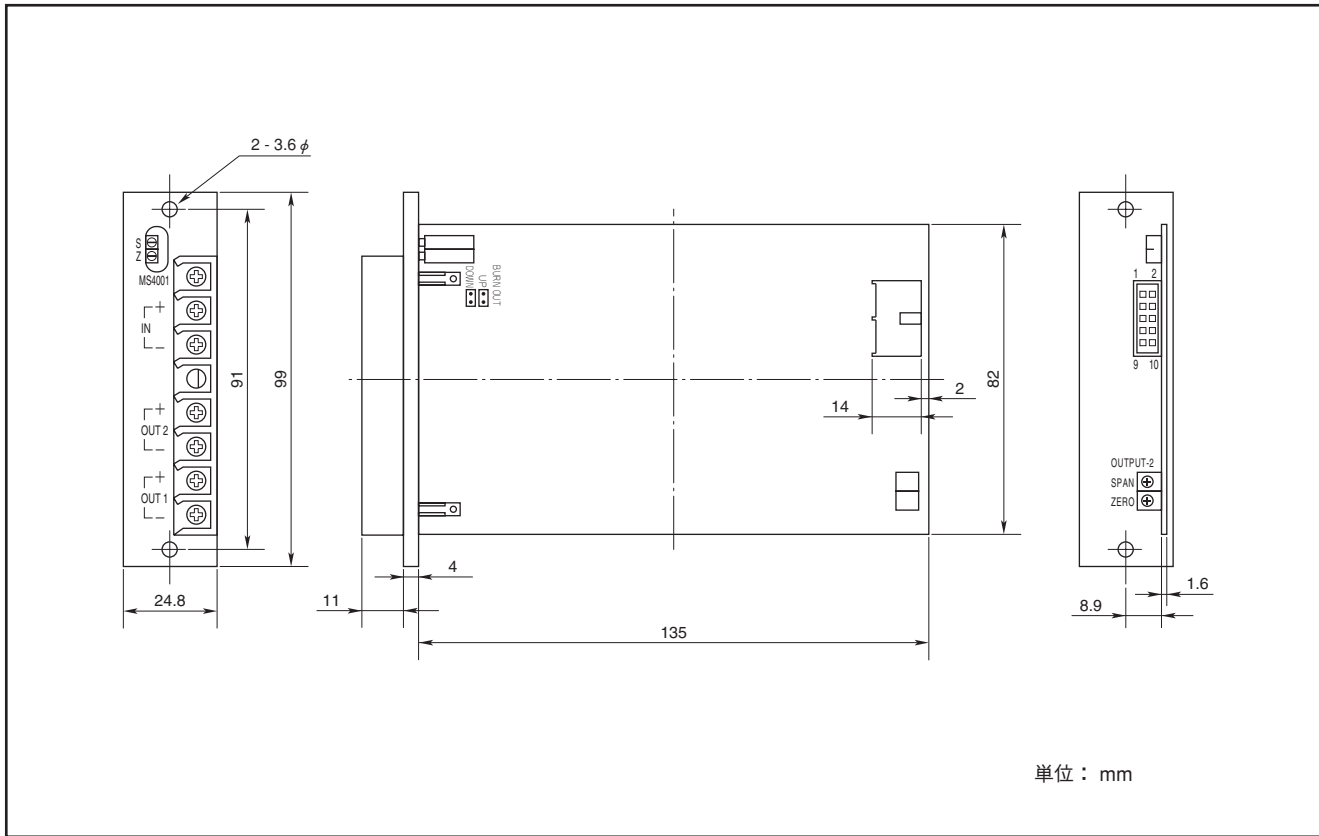

外形寸法图

受注生産品

MS4000

MS4000-2W

MS4100

MS2300

MS3200

OTHER

MS4001

単位：mm

MS4002/MS4010

単位：mm