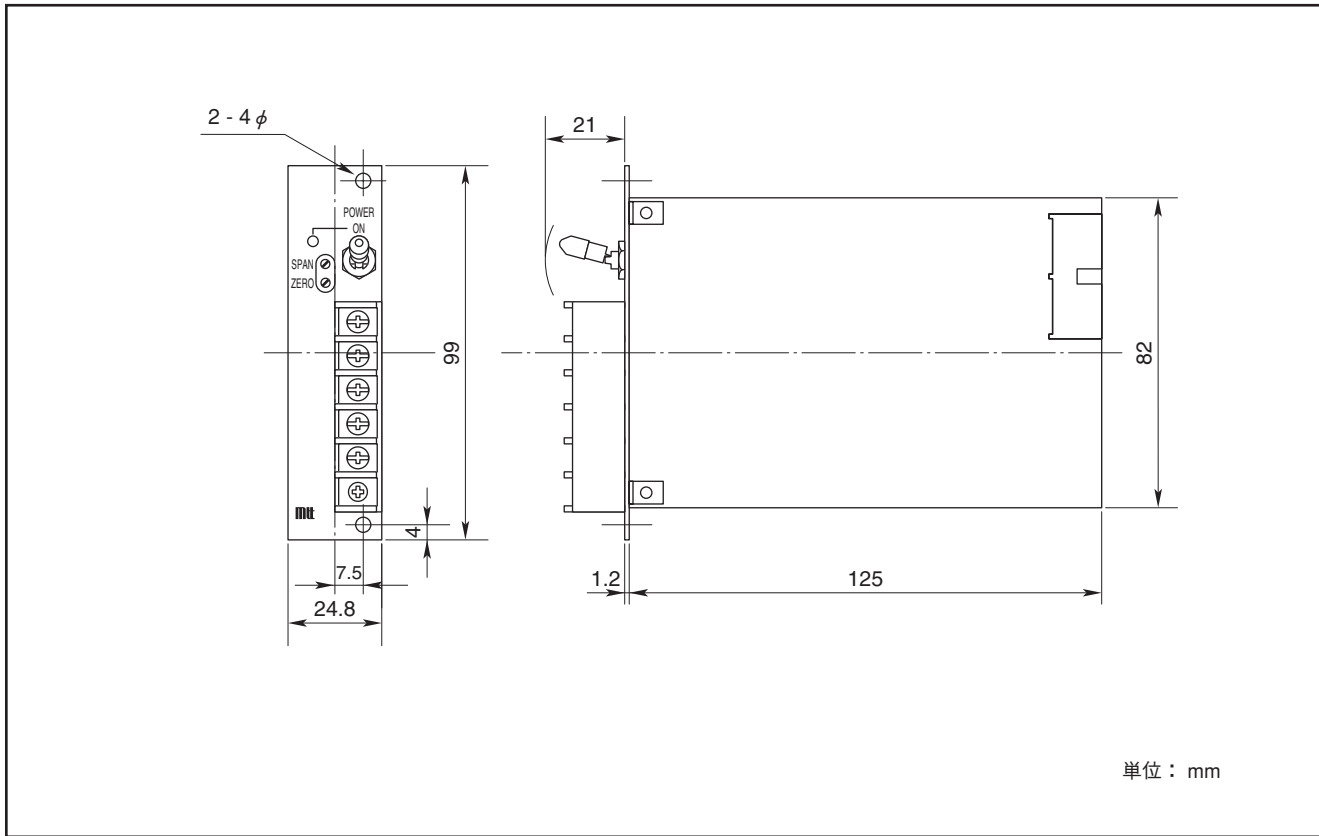

外形寸法図

受注生産品

MS4000

MS4000-2W

MS4100

MS2300

MS3200

OTHER

MS41XX

単位：mm

RC4100-16

単位：mm