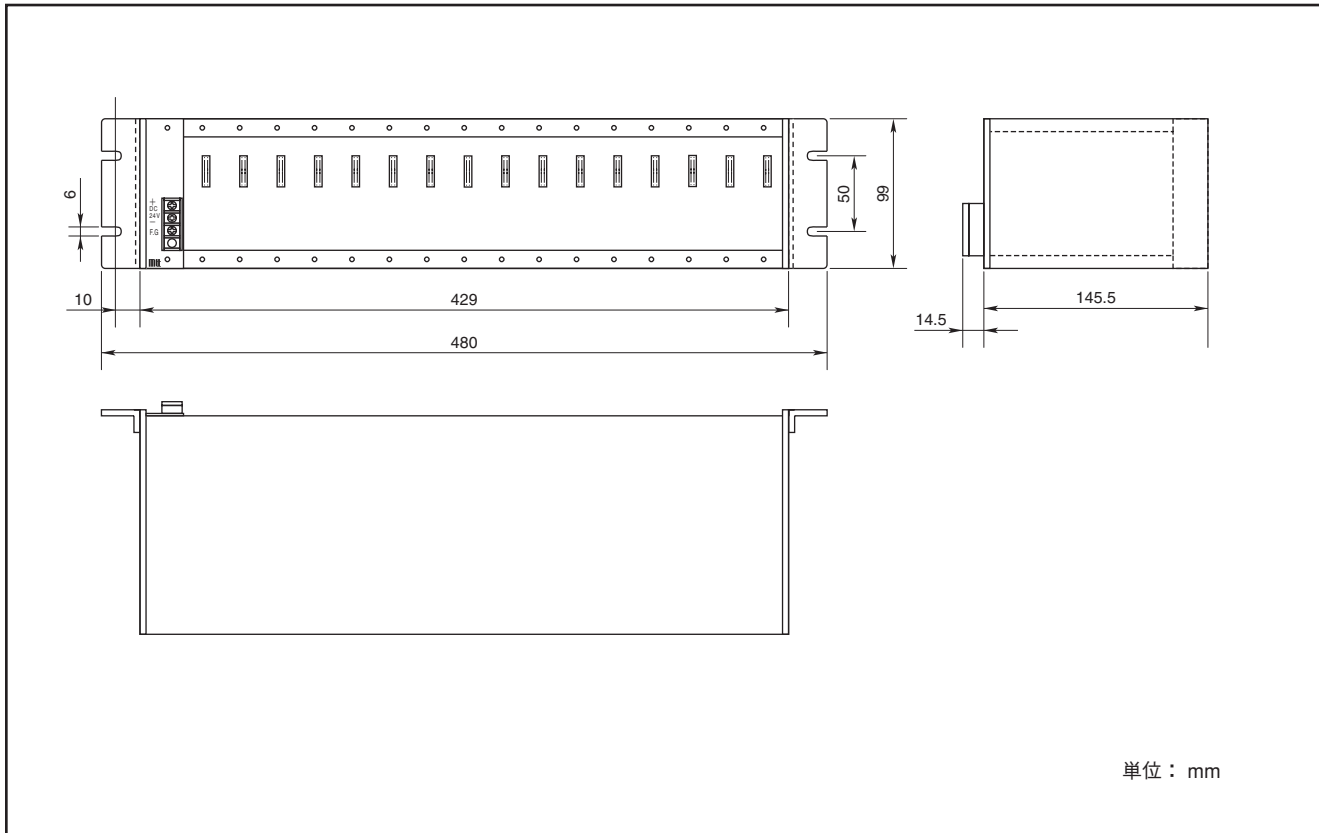

外形寸法図

受注生産品

MS4000

MS4000-2W

MS4100

MS2300

MS3200

OTHER

MS41XX

単位：mm

RC4100-16

単位：mm