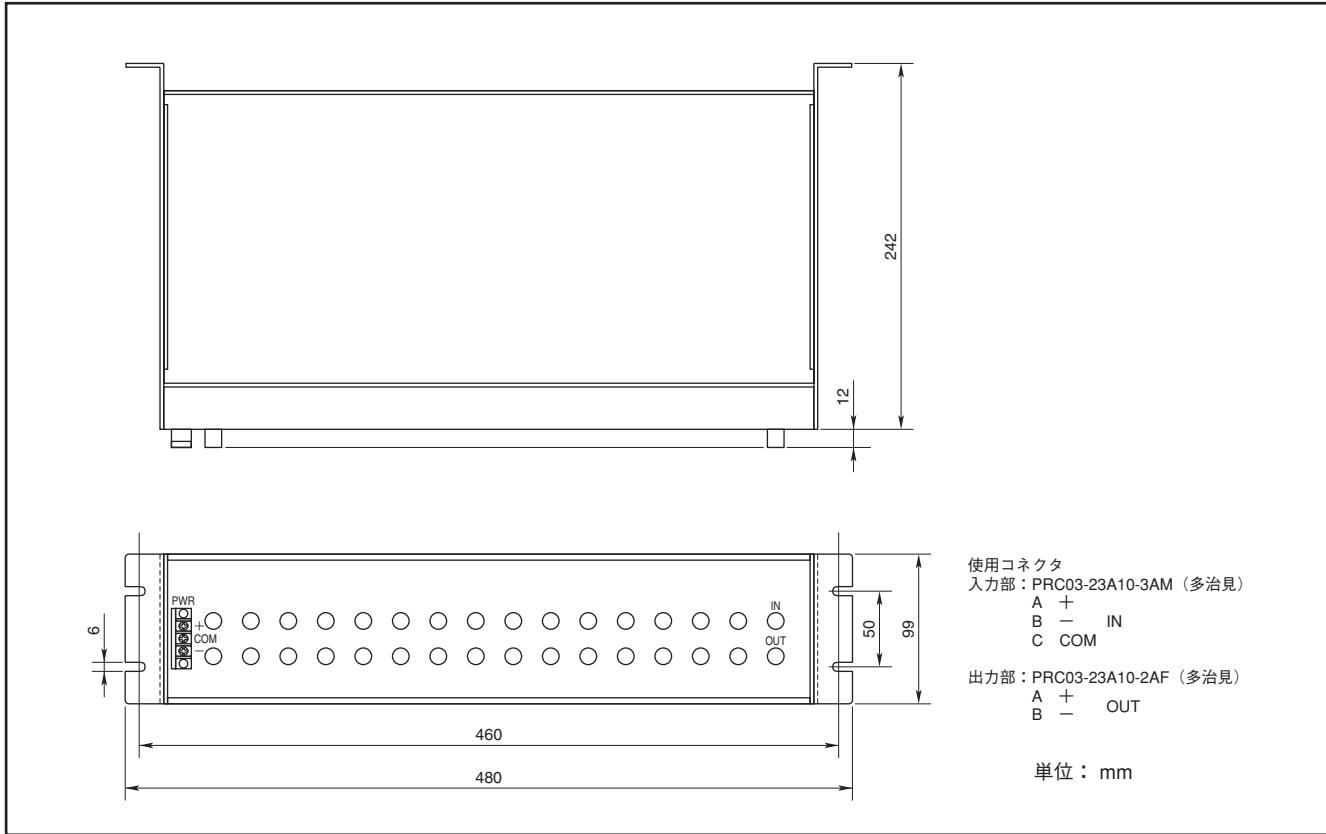

外形寸法図

RC2500 背面コネクタ

RC2500 背面端子